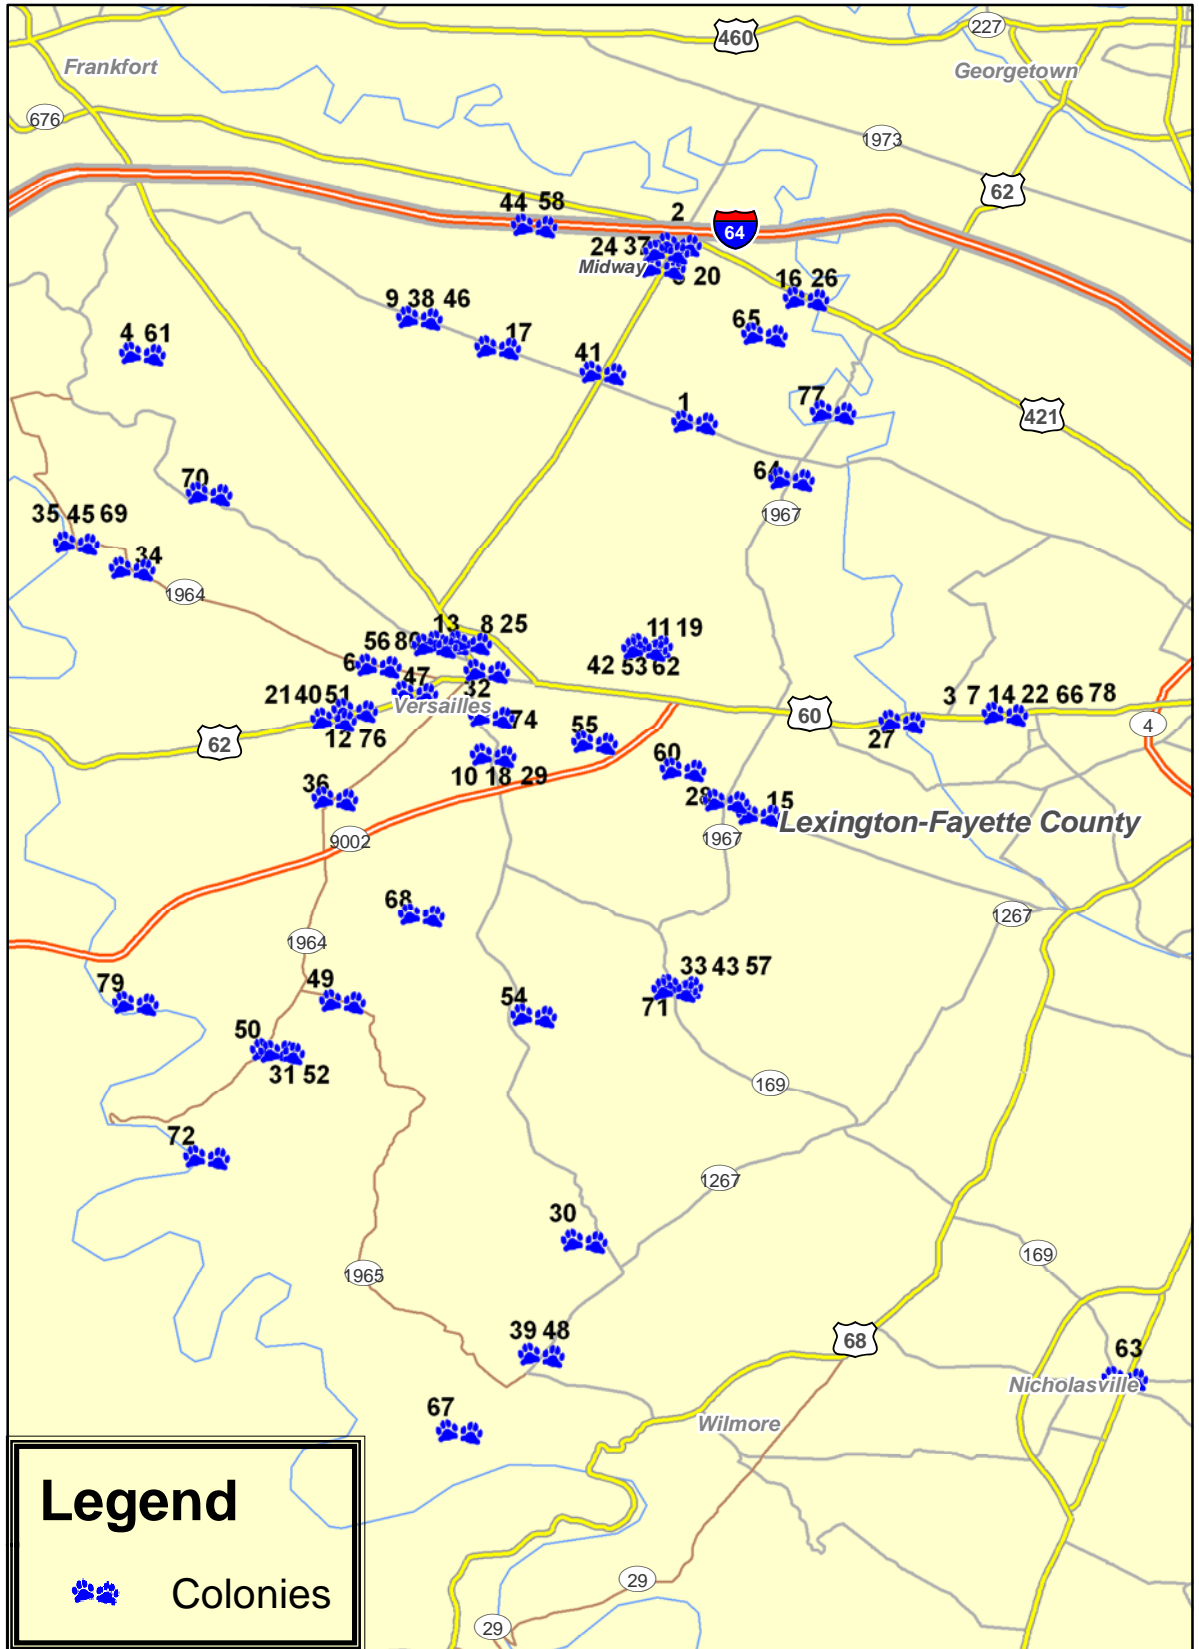

TNR

ObjectID	Male	Female	Total
1	3	2	5
2	1	4	5
3	6	7	13
4	3	3	6
5	2	3	5
6	1	0	1
7	8	5	13
8	6	6	12
9	2	13	15
10	1	2	3
11	6	14	20
12	5	5	10
13	4	3	7
14	2	5	7
15	4	2	6
16	4	4	8
17	3	10	13
18	4	7	11
19	3	4	7
20	0	2	2
21	4	2	6
22	2	0	2
23	4	0	4
24	6	5	11
25	5	8	13
26	3	5	8
27	3	1	4
28	3	2	5
29	2	4	6
30	4	3	7
31	4	9	13
32	2	1	3
33	3	2	5

ObjectID	Male	Female	Total
34	4	1	5
35	9	8	17
36	5	2	7
37	1	1	2
38	1	0	1
39	0	1	1
40	1	0	1
41	15	13	28
42	3	3	6
43	1	0	1
44	4	7	11
45	5	4	9
46	0	2	2
47	2	2	4
48	0	1	1
49	5	5	10
50	3	2	5
51	5	5	10
52	4	0	4
53	2	2	4
54	7	6	13
55	3	1	4
56	2	4	6
57	1	2	3
58	1	1	2
59	1	1	2
60	2	6	8
61	7	11	18
62	1	1	2
63	0	2	2
64	9	9	18
65	2	1	3
66	1	1	2
67	12	22	34
68	1	1	2

ObjectID	Male	Female	Total
69	2	2	4
70	2	6	8
71	1	3	4
72	2	0	2
73	4	7	11
74	3	2	5
75	4	3	7
76	9	4	13
77	5	4	9
78	3	0	3
79	2	4	6
80	1	1	2

271 306 577

Prepared by: